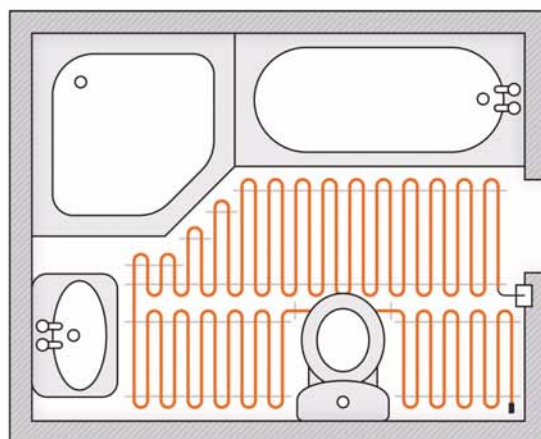

- Rohož sa nesmie strihať a skracovať
- Nutné vynechať zastavané plochy pod umývadlom, sprchou, vaňou...
- Použiť termostat minimálne so snímačom podlahy

Objednávací kód teflonových rohoží (šírka 0,5 m)	Plocha (m²)	Vykurovací výkon (W) 160 W/m²
Net™T160-1,0 m²	1	160
Net™T160-1,5 m²	1,50	240
Net™T160-2,0 m²	2	320
Net™T160-2,5 m²	2,5	400
Net™T160-3,0 m²	3	480
Net™T160-3,5 m²	3,5	560
Net™T160-4,0 m²	4	640
Net™T160-4,5 m²	4,5	720
Net™T160-5,0 m²	5	800
Net™T160-6,0 m²	6	960
Net™T160-7,0 m²	7	1 120
Net™T160-8,0 m²	8	1 280
Net™T160-9,0 m²	9	1 440
Net™T160-10,0 m²	10	1 600
Net™T160-12,0 m²	12	1 920