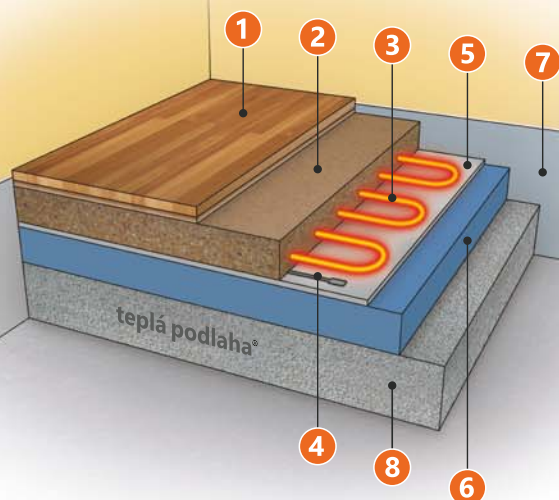

Základné technické dáta:

Vykurovacie odporové káble s výkonom 10 alebo 20 W/m.

NOVINKA: Inteligentný vykurovací kábel, ktorý sa sám reguluje podľa teploty podlahy s výkonom 5–15 W/m.

Vykurovanie je vhodné pre všetky druhy podláh. Drevené, laminátové, keramické, s kobercom...

Podlahová krytina vhodná pre podlahové kúrenie má túto medzinárodnú značku.

◀ Skladba podlahy a uloženie vykurovacieho kábla:

- 1) Podlahová krytina: drevo, dlažba, koberec...
- 2) Betón alebo anhydrit, liata podlaha min. 4cm.
- 3) Inteligentné alebo odporové vykurovacie káble.
- 4) Teplotný snímač podlahy od termostatu.
- 5) Pozor! Vhodná hliníková fólia.
- 6) Vhodná izolácia 5–10 cm.
- 7) Oddeľovacia vrstva pozdĺž stien.
- 8) Základná podkladová vrstva.