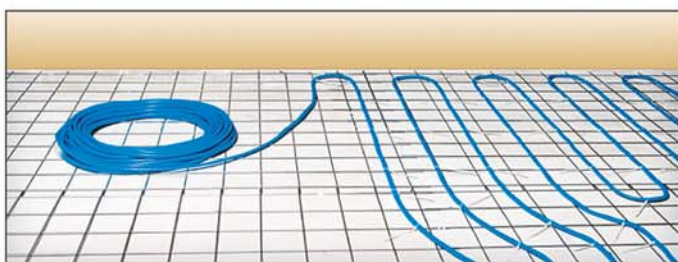

Dĺžka (m)	Vykurovací výkon (W)	Plocha miestnosti (m²)	
		100 W/m²	80 W/m²
10	200	2,0	2,5
15	300	3,0	3,8
20	400	4,0	5,0
25	500	5,0	6,3
30	600	6,0	7,5
35	700	7,0	8,8
42,5	850	8,5	10,6
50	1000	10,0	12,5
60	1200	12,0	15,0
70	1400	14,0	17,5
80	1600	16,0	20,0
90	1800	18,0	22,5
100	2000	20,0	25,0
110	2200	22,0	27,5
120	2400	24,0	30,0
130	2600	26,0	32,5
160	3200	32,0	40,0

Line™ T10 (10 W/m, 230 V)
Dvojžilové vykurovacie káble s opletením a s 2,5 m studeným koncom.
VHODNÉ PRE PASÍVNE DOMY!

Dĺžka (m)	Vykurovací výkon (W)	Plocha miestnosti (m²)	
		100 W/m²	80 W/m²
10	100	1,0	1,3
20	200	2,0	2,5
28	300	2,0	3,8
41	400	4,0	5,0
50	500	5,0	6,3
57	600	6,0	7,5
70	700	7,0	8,8
81	800	8,0	10,0
90	900	9,0	11,3
100	1000	10,0	12,5
129	1250	12,5	15,6
140	1400	14,0	17,5
160	1600	16,0	20,0
180	1800	18,0	22,5
200	2000	20,0	25,0
240	2400	24,0	30,0
280	2800	28,0	35,0

NOVINKA:
Hliníkové rohože pre suchú montáž pod plávajúce podlahy
(dvojžilové, teflónové)

Objednávacia kód	Plocha (m²)	Výkon (W)
AL Net™T80-3m²	3	240
AL Net™T80-4m²	4	320
AL Net™T80-5m²	5	400
AL Net™T80-6m²	6	480
AL Net™T80-7m²	7	560
AL Net™T80-8m²	8	640
AL Net™T80-9m²	9	720
AL Net™T80-10m²	10	800
AL Net™T80-12m²	12	960

Výhody AL vykurovacej rohože:

- **Suchá a rýchla montáž** pod laminátové a drevené podlahy.
- **Extrémne ľahká** a tým vhodná aj do podláh na poschodiach drevostavieb.
- **Ideálne pre rekonštrukcie** - minimálna výška len **2 mm**, alebo 12 mm vrátane izolácie.